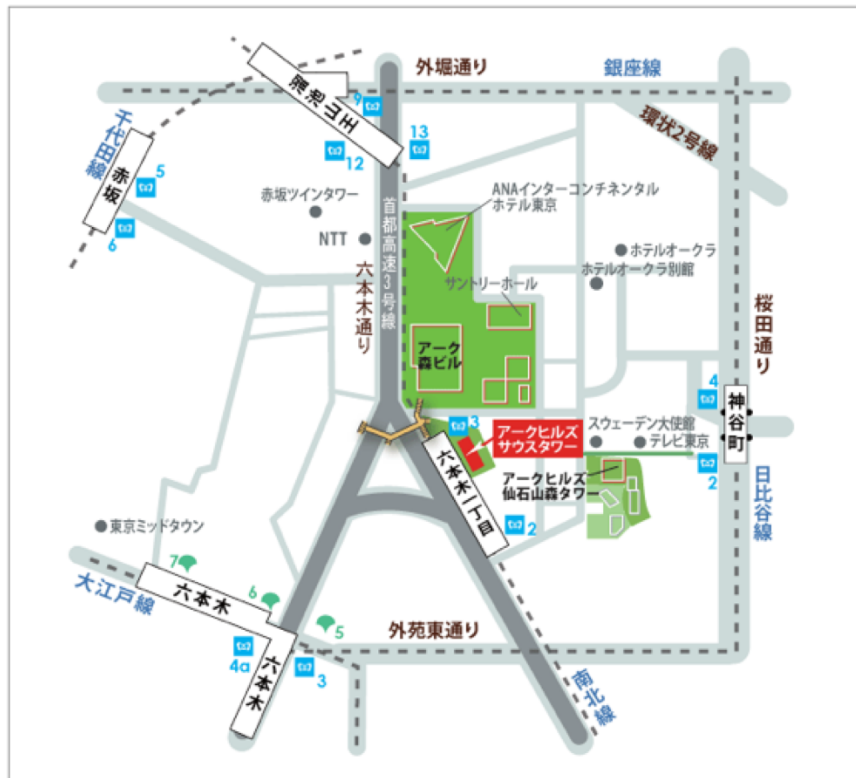

アクセスご案内

クーパービジョン・ジャパン株式会社

〒106-0032 東京都港区六本木1丁目4番5号 アークヒルズサウスタワー

交通のご案内

電車

東京メトロ南北線「六本木一丁目駅」3番出口直結

東京メトロ日比谷線「神谷町駅」4番出口より徒歩10分

東京メトロ銀座線「溜池山王駅」13番出口より徒歩12分

東京メトロ千代田線「赤坂駅」5番出口より徒歩15分

都営バス

都営バス 都01系統（渋谷⇄新橋）「六本木一丁目駅前」徒歩2分